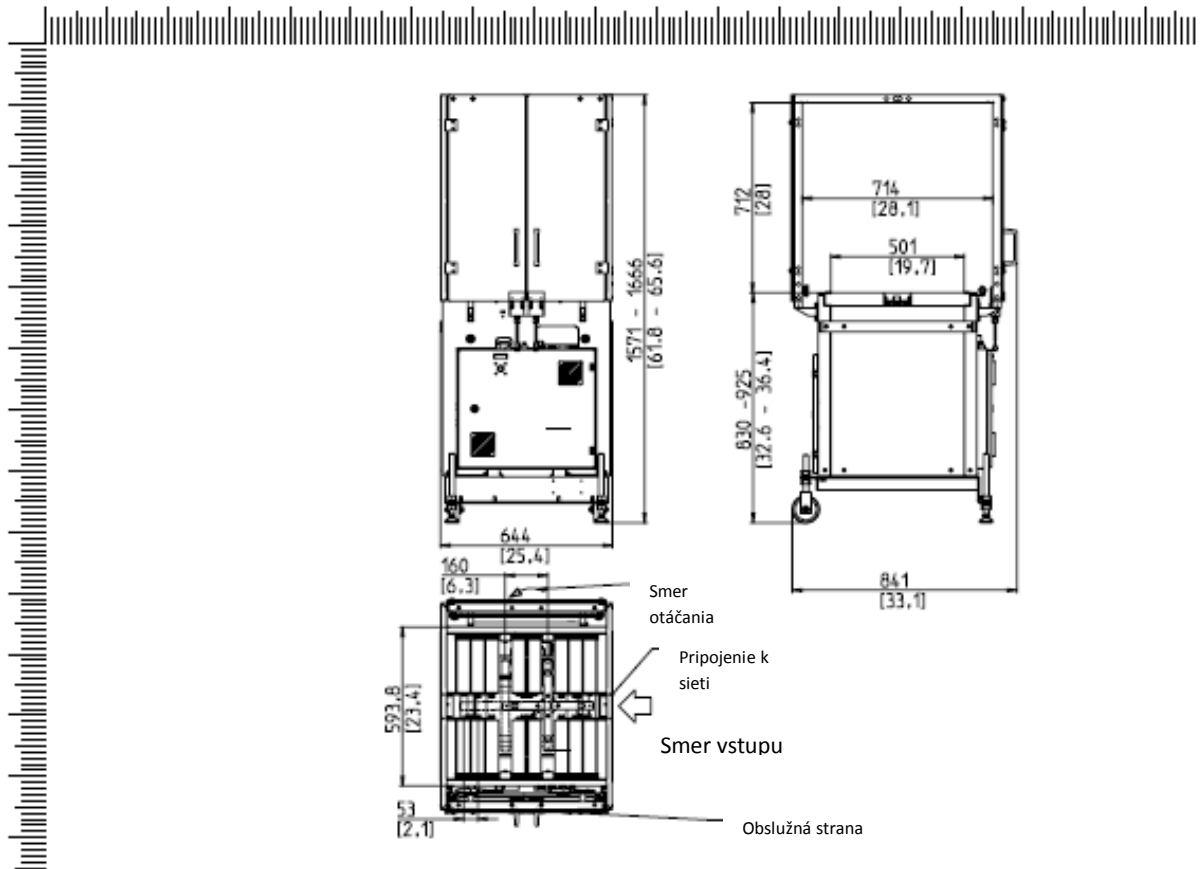

SMB V74

Otočný kríž pre univerzálne nasadenie

- Jemné otáčanie produktov
- Vysoký výkon
- Nenáročný na údržbu
- Málo podliehajúci opotrebeniu

VYBAVENIE

- Taktovanie vstupu a výstupu s kompletným konektorom
- Sieťový kábel, dĺžka 3 m
- Ochrana z plexiskla 2-dverová s bezpečnostnou funkciou
- Jemné otáčanie balíkov
- Výška stola plynule nastaviteľná

SMB V74

TECHNICKÉ DÁTA

VÝKON:

Balík / minúta: 40

Pri rýchlosti dopravníka v m/s: 1

BALENÝ PREDMET:

Šírka v mm: min.240

Dĺžka v mm: min.240

TN a TT siete

SPOTREBA PRÚDU:

Celkový výkon v KW cca.: 0,6

VÁHA:

Celková váha v kg: 180

PODMIENKY POUŽITIA:

Teplota okolia v °C (°F): +10(50) - +40(104)

SK.PACK s.r.o.