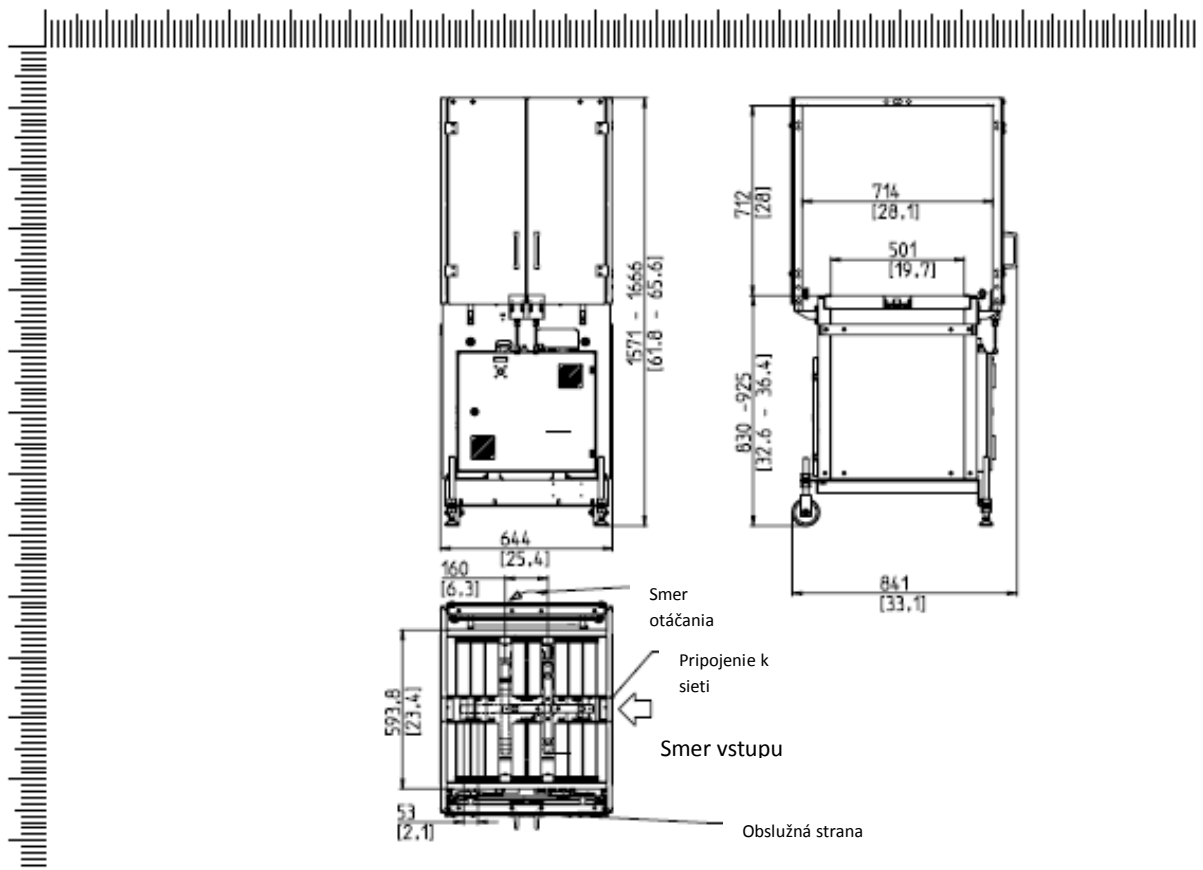

SMB V74

Otočný kríž pre univerzálne nasadenie

- Jemné otáčanie produktov
- Vysoký výkon
- Nenáročný na údržbu
- Málo podliehajúci opotrebeniu

VYBAVENIE

- Taktovanie vstupu a výstupu s kompletným konektorom
- Sieťový kábel, dĺžka 3 m
- Ochrana z plexiskla 2-dverová s bezpečnostnou funkciou
- Jemné otáčanie balíkov
- Výška stola plynule nastaviteľná

SMB V74

TECHNICKÉ DÁTA

VÝKON:

Balík / minúta: 40

Pri rýchlosti dopravníka v m/s: 1

BALENÝ PREDMET:

Šírka v mm: min.240

Dĺžka v mm: min.240

TN a TT siete

SPOTREBA PRÚDU:

Celkový výkon v KW cca.: 0,6

VÁHA:

Celková váha v kg: 180

PODMIENKY POUŽITIA:

Teplota okolia v °C (°F): +10(50) - +40(104)

SK.PACK s.r.o.